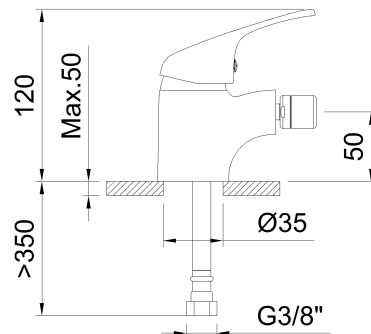

clever

G R I F E R Í A

REF: 94696

DESCRIPCIÓN: Bidé monomando con aireador a rótula y flexibles 3/8" >350mm.

SERIE: PANAM URBAN

GAMA: STYLES PRO

EAN: 8425144946960

NORMATIVA: UNE 19703, UNE-EN 817

IMAGEN PRODUCTO:

DIBUJO TÉCNICO:

ACABADO:

Cromado

GARANTÍA:

CERTIFICACIONES:

RECAMBIOS:

60687
Aireador

90760
Cartucho cerámico
40

95012
Maneta

clever

G R I F E R I A

EXPLOSIONADO: