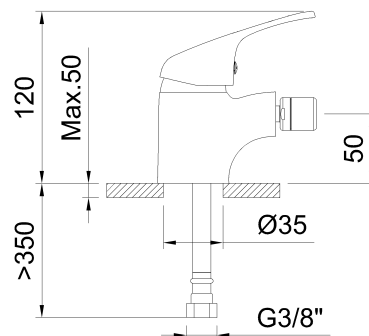

clever

G R I F E R Í A

REF: 96542

DESCRIPCIÓN: Bidé monomando con aireador a rótula y flexibles 3/8" >350mm.

SERIE: PANAM URBAN

GAMA: STYLES PRO

EAN: 8425144965428

NORMATIVA: UNE 19703, UNE-EN 817

IMAGEN PRODUCTO:

Incluye:

99130

DIBUJO TÉCNICO:

ACABADO:

Cromado

GARANTÍA:

CERTIFICACIONES:

RECAMBIOS:

60687
Aireador

90760
Cartucho cerámico
40

95012
Maneta

clever

G R I F E R Í A

EXPLOSIONADO: