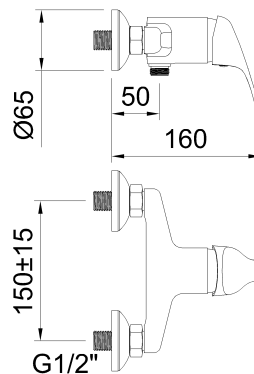

IMAGEN PRODUCTO:

Incluye:

98342

90011

60628

DIBUJO TÉCNICO:

ACABADO:

Cromado

NÚM. FUNCIONES:

GARANTÍA:

CERTIFICACIONES:

Belg 23/058/27.1

RECAMBIOS:

90760
Cartucho cerámico
40

95012
Maneta

clever