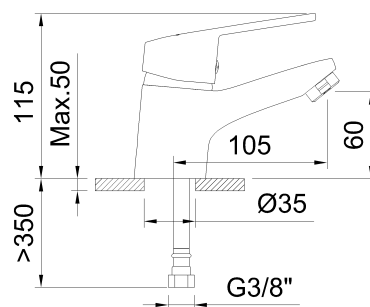

clever

G R I F E R Í A

REF: 98330

DESCRIPCIÓN: Lavabo monomando con aireador y flexibles 3/8" >350mm.

SERIE: S12 URBAN

GAMA: STYLES PRO

EAN: 8425144133650

NORMATIVA: UNE 19703, UNE-EN 817

IMAGEN PRODUCTO:

DIBUJO TÉCNICO:

ACABADO:

Cromado

PATENTADO / GARANTÍA:

CERTIFICACIONES:

RECAMBIOS:

60686
Aireador

98237
Cartucho cerámico
40

95174
Maneta

clever

G R I F E R Í A

EXPLOSIONADO: