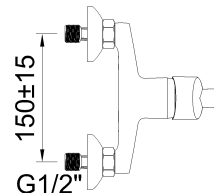

clever

G R I F F E R Í A

REF: 98333

DESCRIPCIÓN: Ducha monomando.

SERIE: S12 URBAN

GAMA: STYLES PRO

EAN: 8425144133681

NORMATIVA: UNE 19703, UNE-EN 817

IMAGEN PRODUCTO:

Incluye:

98342

98343

60628

DIBUJO TÉCNICO:

ACABADO:

Cromado

NÚM. FUNCIONES:

GARANTÍA:

CERTIFICACIONES:

Belg 23/058/27.1

RECAMBIOS:

98237
Cartucho cerámico
40

95174
Maneta

clever