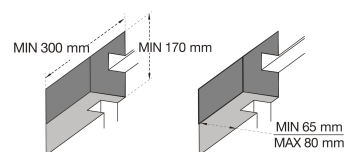

clever

G R I F E R Í A

REF: 98703

DESCRIPCIÓN: iClever lavabo empotrar.

SERIE: ICLEVER

GAMA: STYLES

EAN: 8425144149163

IMAGEN PRODUCTO:

DIBUJO TÉCNICO:

ACABADO:

GARANTÍA: