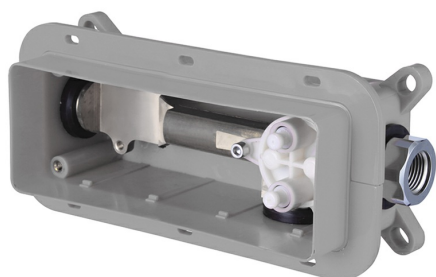

clever

G R I F E R Í A

REF: 98703

DESCRIPCIÓN: iClever lavabo empotrar.

SERIE: ICLEVER

GAMA: STYLES

EAN: 8425144149163

IMAGEN PRODUCTO:

DIBUJO TÉCNICO:

ACABADO:

GARANTÍA: