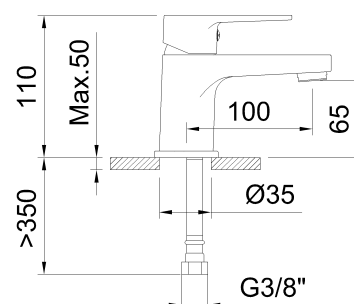

clever

REF: 62130

DESCRIPCIÓN: Lavabo monomando con aireador y flexibles 3/8" >350mm.

SERIE: GO!2

GAMA: STYLES BASIC

EAN: 8425144270584

NORMATIVA: UNE 19703, UNE-EN 817

IMAGEN PRODUCTO:

DIBUJO TÉCNICO:

ACABADO:

Cromado

GARANTÍA:

RECAMBIOS:

60686
Aireador

62138
Base

99817
Cartucho cerámico
35

62136
Maneta

clever

G R I F E R I A

EXPLOSIONADO: