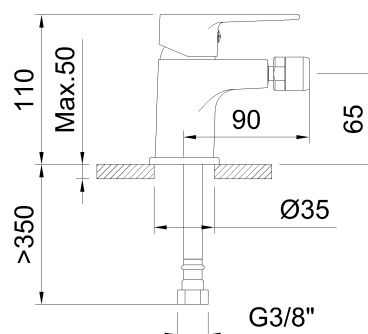

clever

G R I F E R Í A

REF: 62132

DESCRIPCIÓN: Bidé monomando con aireador a rótula y flexibles 3/8" >350mm.

SERIE: GO!2

GAMA: STYLES BASIC

EAN: 8425144270607

NORMATIVA: UNE 19703, UNE-EN 817

IMAGEN PRODUCTO:

DIBUJO TÉCNICO:

ACABADO:

Cromado

GARANTÍA:

RECAMBIOS:

60687
Aireador

62138
Base

99817
Cartucho cerámico
35

62136
Maneta

clever

G R I F E R I A

EXPLOSIONADO: