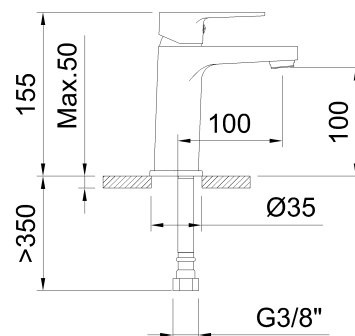

clever

G R I F E R Í A

REF: 62131

DESCRIPCIÓN: Lavabo monomando con aireador y flexibles 3/8" >350mm.

SERIE: GO!2

GAMA: STYLES BASIC

EAN: 8425144270591

NORMATIVA: UNE 19703, UNE-EN 817

IMAGEN PRODUCTO:

DIBUJO TÉCNICO:

ACABADO:

Cromado

GARANTÍA:

RECAMBIOS:

60686
Aireador

62138
Base

99817
Cartucho cerámico
35

62136
Maneta

clever

G R I F E R I A

EXPLOSIONADO: