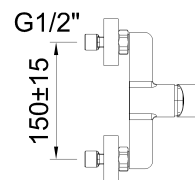

clever

G R I F E R Í A

REF: 62134

DESCRIPCIÓN: Ducha monomando.

SERIE: GO!2

GAMA: STYLES BASIC

EAN: 8425144270621

NORMATIVA: UNE 19703, UNE-EN 817

IMAGEN PRODUCTO:

Incluye:

DIBUJO TÉCNICO:

ACABADO:

Cromado

GARANTÍA:

RECAMBIOS:

62136
Maneta

96205
Cartucho cerámico
35

clever

G R I F E R Í A

EXPLOSIONADO: