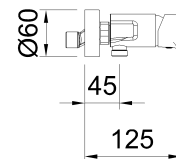

clever

G R I F E R Í A

REF: 62134

DESCRIPCIÓN: Ducha monomando.

SERIE: GO!2

GAMA: STYLES BASIC

EAN: 8425144270621

NORMATIVA: UNE 19703, UNE-EN 817

IMAGEN PRODUCTO:

Incluye:

DIBUJO TÉCNICO:

ACABADO:

Cromado

GARANTÍA:

RECAMBIOS:

62136
Maneta