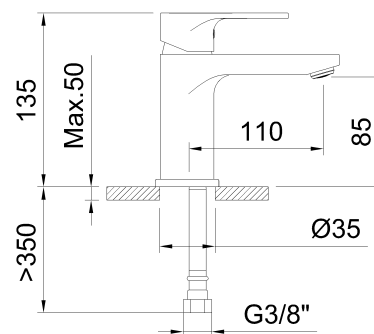

clever

G R I F E R Í A

REF: 62070

DESCRIPCIÓN: Lavabo monomando con aireador y flexibles 3/8" >350mm.

SERIE: ROCKET

GAMA: STYLES PRO

EAN: 8425144267171

NORMATIVA: UNE 19703, UNE-EN 817

IMAGEN PRODUCTO:

DIBUJO TÉCNICO:

ACABADO:

Negro mate

GARANTÍA:

CERTIFICACIONES:

RECAMBIOS:

98791
Aireador

61424
Base

62218
Cartucho cerámico
35

62109
Maneta

TECNOLOGÍAS:

Grifería de apertura en frío

clever

G R I F E R Í A

EXPLOSIONADO: