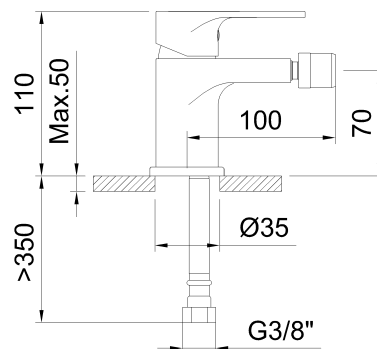

clever

G R I F E R Í A

REF: 62078

DESCRIPCIÓN: Bidé monomando con aireador a rótula y flexibles 3/8" >350mm.

SERIE: ROCKET

GAMA: STYLES PRO

EAN: 8425144267218

NORMATIVA: UNE 19703, UNE-EN 817

IMAGEN PRODUCTO:

DIBUJO TÉCNICO:

ACABADO:

Negro mate

GARANTÍA:

CERTIFICACIONES:

RECAMBIOS:

61487
Aireador

61424
Base

99817
Cartucho cerámico
35

62110
Maneta

clever

G R I F E R I A

EXPLOSIONADO: