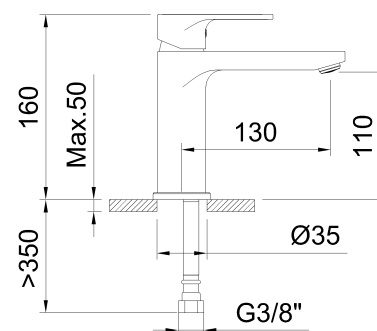

clever

G R I F E R Í A

REF: 62072

DESCRIPCIÓN: Lavabo monomando con aireador y flexibles 3/8" >350mm.

SERIE: ROCKET

GAMA: STYLES PRO

EAN: 8425144267188

NORMATIVA: UNE 19703, UNE-EN 817

IMAGEN PRODUCTO:

DIBUJO TÉCNICO:

ACABADO:

Negro mate

GARANTÍA:

CERTIFICACIONES:

Belg 24/089/27.1

RECAMBIOS:

61424
Base

62109
Maneta

62218
Cartucho cerámico
35

98791
Aireador

TECNOLOGÍAS:

Grifería de apertura en frío

clever

G R I F E R I A