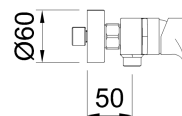

IMAGEN PRODUCTO:

Incluye:

61056

61874

62232

DIBUJO TÉCNICO:

ACABADO:

Negro mate

NÚM. FUNCIONES:

GARANTÍA:

CERTIFICACIONES:

RECAMBIOS:

99817
Cartucho cerámico
35

61053
Florón

62110
Maneta

clever