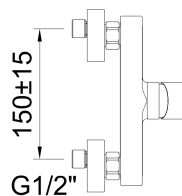

IMAGEN PRODUCTO:

Incluye:

61056

61874

62232

DIBUJO TÉCNICO:

ACABADO:

Negro mate