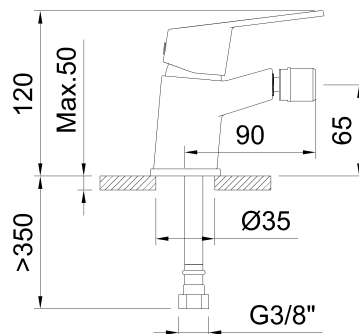

clever

G R I F E R Í A

REF: 60526

DESCRIPCIÓN: Bidé monomando con aireador a rótula y flexibles 3/8" >350mm.

SERIE: PANAM EVO XTREME

GAMA: STYLES PRO

EAN: 8425144185277

NORMATIVA: UNE 19703, UNE-EN 817

IMAGEN PRODUCTO:

DIBUJO TÉCNICO:

ACABADO:

Cromado

GARANTÍA:

CERTIFICACIONES:

RECAMBIOS:

60687
Aireador

60559
Base

99817
Cartucho cerámico
35

95254
Maneta

clever

G R I F E R I A

EXPLOSIONADO: