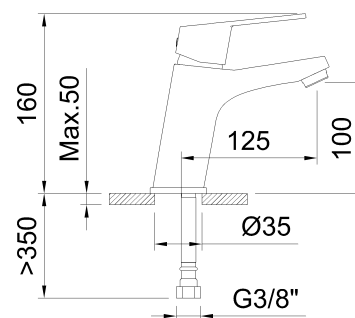

clever

G R I F E R Í A

REF: 60523

DESCRIPCIÓN: Lavabo monomando con aireador y flexibles 3/8" >350mm.

SERIE: PANAM EVO XTREME

GAMA: STYLES PRO

EAN: 8425144185246

NORMATIVA: UNE 19703, UNE-EN 817

IMAGEN PRODUCTO:

DIBUJO TÉCNICO:

ACABADO:

Cromado

PATENTADO / GARANTÍA:

CERTIFICACIONES:

RECAMBIOS:

60686
Aireador

60559
Base

99817
Cartucho cerámico
35

95254
Maneta

clever

G R I F E R I A

EXPLOSIONADO: