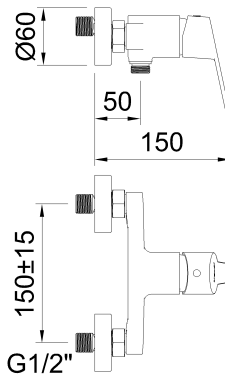

IMAGEN PRODUCTO:

Incluye:

98342

98343

60628

DIBUJO TÉCNICO:

ACABADO:

Cromado

NÚM. FUNCIONES:

PATENTADO / GARANTÍA:

CERTIFICACIONES:

Belg 23/058/27.1

RECAMBIOS:

99817
Cartucho cerámico
35

95254
Maneta

clever