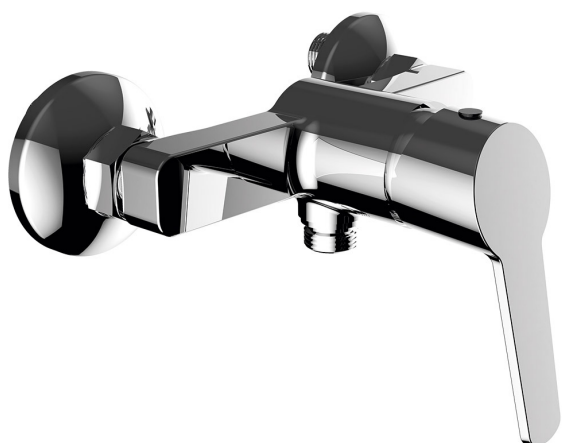

clever

G R I F E R Í A

REF: 60531

DESCRIPCIÓN: Ducha monomando.

SERIE: PANAM EVO XTREME

GAMA: STYLES PRO

EAN: 8425144185321

NORMATIVA: UNE 19703, UNE-EN 817

IMAGEN PRODUCTO:

Incluye:

98342

98343

60628

DIBUJO TÉCNICO:

ACABADO:

Cromado

NÚM. FUNCIONES:

PATENTADO / GARANTÍA:

CERTIFICACIONES:

Belg 23/058/27.1

RECAMBIOS:

99817
Cartucho cerámico
35

95254
Maneta

clever