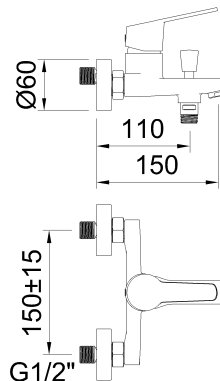

# clever

G R I F E R Í A

**REF:** 60529

**DESCRIPCIÓN:** Baño-ducha monomando con aireador e inversor automático.

**SERIE:** PANAM EVO XTREME

**GAMA:** STYLES PRO

**EAN:** 8425144185307

**NORMATIVA:** UNE 19703, UNE-EN 817

**IMAGEN PRODUCTO:**

**Incluye:**

**98342**

**98343**

**60628**

**DIBUJO TÉCNICO:**

**ACABADO:**

Cromado

**95254**  
Maneta