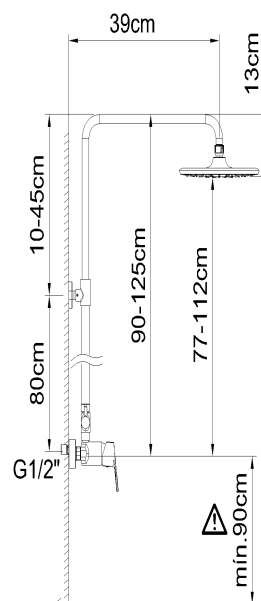

clever

G R I F E R Í A

REF: 61877

DESCRIPCIÓN: Conjunto de ducha monomando con barra extensible con soporte articulado deslizante.

SERIE: GO!

GAMA: STYLES BASIC

EAN: 8425144262602

IMAGEN PRODUCTO:

Incluye:

61885

DIBUJO TÉCNICO:

ACABADO:

Cromado

NÚM. FUNCIONES:

GARANTÍA:

RECAMBIOS:

61880
Barra de ducha

61878
Cuerpo para conjunto de ducha

61879
Inversor

TECNOLOGÍAS:

Montura/Cartucho inversor con discos cerámicos

clever

G R I F E R I A

EXPLOSIONADO: