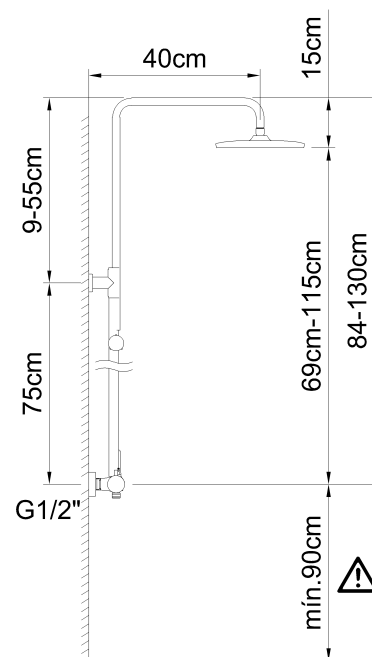

clever

G R I F E R Í A

REF: 61001**DESCRIPCIÓN:** Conjunto de ducha termostática con barra extensible Box con soporte articulado deslizante.**SERIE:** UP! URBAN**GAMA:** STYLES PRO**EAN:** 8425144238539**NORMATIVA:** UNE 19703, UNE-EN 1111**IMAGEN PRODUCTO:****Incluye:****DIBUJO TÉCNICO:****ACABADO:**

Cromado

NÚM. FUNCIONES:**GARANTÍA:****CERTIFICACIONES:**

Belg 23/060/27.8

RECAMBIOS:**61050**
Barra de ducha**98776**
Cartucho inversor**98027**
Cartucho termostático**61002**
Cuerpo para conjunto de ducha**61031**
Volante inversor**61030**
Volante termostático**TECNOLOGÍAS:**

Montura/Cartucho inversor con discos cerámicos

Tope de seguridad para termostáticos

clever

G R I F F E R I A

EXPLOSIONADO: