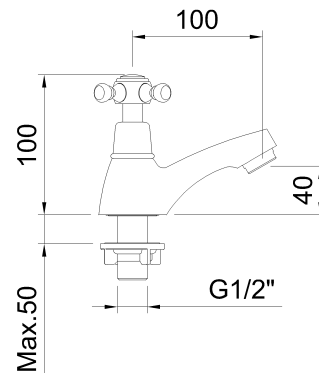

# clever

G R I F E R Í A

**REF:** 94489

**DESCRIPCIÓN:** Grifo lavabo repisa 1/2" con aireador.

**SERIE:** WITH2 ANTIGONA

**GAMA:** STYLES

**EAN:** 8425144944898

**IMAGEN PRODUCTO:**

**DIBUJO TÉCNICO:**

**ACABADO:**

Cromado

**GARANTÍA:**

**CERTIFICACIONES:**

**RECAMBIOS:**

**60686**  
Aireador

**98633**  
Cobertor

**96208**  
Montura cerámica

**94600**  
Volante inversor

**TECNOLOGÍAS:**

Montura/Cartucho inversor con discos cerámicos