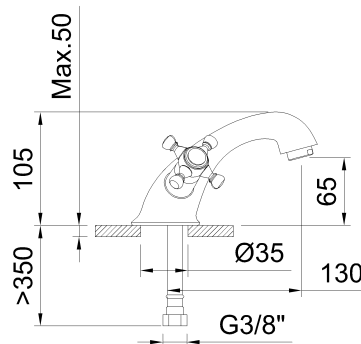

clever

G R I F E R Í A

REF: 94474

DESCRIPCIÓN: Lavabo bimando con aireador y flexibles 3/8" >350mm.

SERIE: WITH2 ANTIGONA

GAMA: STYLES

EAN: 8425144944744

NORMATIVA: UNE 19703, UNE-EN 200

IMAGEN PRODUCTO:

DIBUJO TÉCNICO:

ACABADO:

Cromado

GARANTÍA:

CERTIFICACIONES:

RECAMBIOS:

60686
Aireador

98633
Cobertor

96208
Montura cerámica

94600
Volante inversor

TECNOLOGÍAS:

Montura/Cartucho inversor con discos cerámicos

clever

G R I F E R Í A

EXPLOSIONADO: