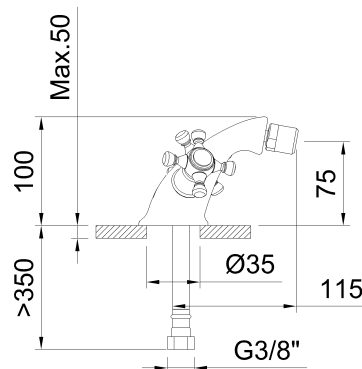

# clever

G R I F E R Í A

**REF:** 94475

**DESCRIPCIÓN:** Bidé bimando con aireador a rótula y flexibles 3/8" >350mm.

**SERIE:** WITH2 ANTIGONA

**GAMA:** STYLES

**EAN:** 8425144944751

**NORMATIVA:** UNE 19703, UNE-EN 200

**IMAGEN PRODUCTO:**

**DIBUJO TÉCNICO:**

**ACABADO:**

Cromado

**GARANTÍA:**

**CERTIFICACIONES:**

**RECAMBIOS:**

**60687**  
Aireador

**98633**  
Cobertor

**96208**  
Montura cerámica

**94600**  
Volante inversor

**TECNOLOGÍAS:**

Montura/Cartucho inversor con discos cerámicos