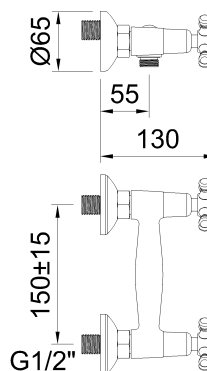

# clever

G R I F E R Í A

**REF:** 94477

**DESCRIPCIÓN:** Ducha bimando.

**SERIE:** WITH2 ANTIGONA

**GAMA:** STYLES

**EAN:** 8425144944775

**NORMATIVA:** UNE 19703, UNE-EN 200

**IMAGEN PRODUCTO:**

**Incluye:**

**90758**

**60628**

**96159**

**DIBUJO TÉCNICO:**

**ACABADO:**

Cromado

**NÚM. FUNCIONES:**

**GARANTÍA:**

**RECAMBIOS:**

**98633**  
Cobertor

**96208**  
Montura cerámica

**94600**  
Volante inversor

**TECNOLOGÍAS:**

Montura/Cartucho inversor  
con discos cerámicos