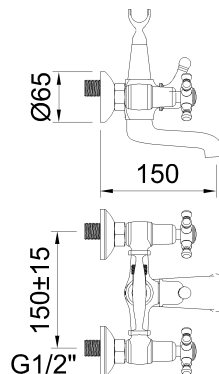

clever

G R I F E R I A

REF: 94476

DESCRIPCIÓN: Baño-ducha bimando con inversor.

SERIE: WITH2 ANTIGONA

GAMA: STYLES

EAN: 8425144944768

NORMATIVA: UNE 19703, UNE-EN 200

IMAGEN PRODUCTO:

Incluye:

90758

60628

DIBUJO TÉCNICO:

ACABADO:

Cromado

NÚM. FUNCIONES: