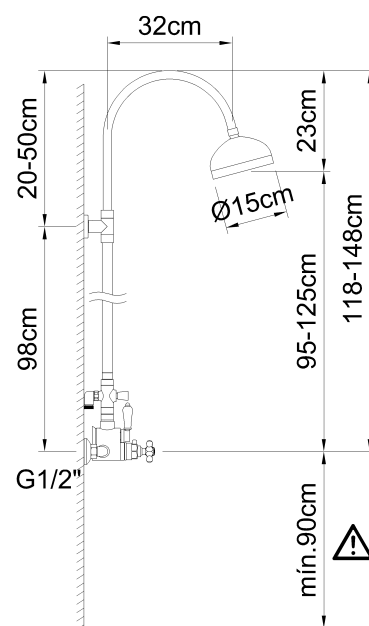

clever

G R I F E R Í A

REF: 96746**DESCRIPCIÓN:** Conjunto de ducha termostática con barra extensible y soporte articulado.**SERIE:** WITH2 ANTIGONA**GAMA:** STYLES**EAN:** 8425144967460**NORMATIVA:** UNE 19703, UNE-EN 1111**IMAGEN PRODUCTO:****Incluye:**

98497

96120

90758

96437

96159

60628

**DIBUJO TÉCNICO:****ACABADO:**

Cromado

NÚM. FUNCIONES:**GARANTÍA:****CERTIFICACIONES:**

Belg 23/060/27.8

RECAMBIOS:**96118**
Barra de ducha**98027**
Cartucho
termostático**94600**
Volante inversor**TECNOLOGÍAS:**Montura/Cartucho inversor
con discos cerámicosTope de seguridad para
termostáticos