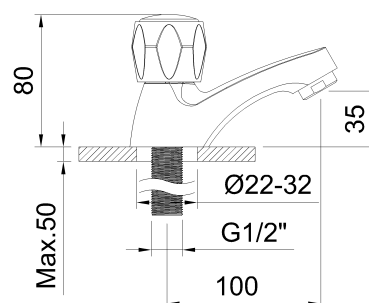

clever

G R I F E R Í A

REF: 96097

DESCRIPCIÓN: Grifo lavabo repisa 1/2" con aireador.

SERIE: WITH2 GUAYAMA

GAMA: COLECTIVIDADES

EAN: 8425144960973

IMAGEN PRODUCTO:

DIBUJO TÉCNICO:

ACABADO:

Cromado

GARANTÍA:

CERTIFICACIONES:

RECAMBIOS:

60686
Aireador

96208
Montura cerámica

96232
Volante azul

TECNOLOGÍAS:

Montura/Cartucho inversor
con discos cerámicos

clever

G R I F E R Í A

EXPLOSIONADO: