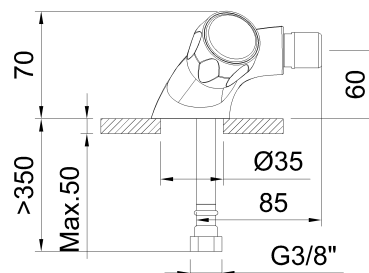

# clever

G R I F E R I A

**REF:** 96085

**DESCRIPCIÓN:** Bidé bimando con aireador a rótula y flexibles 3/8" >350mm.

**SERIE:** WITH2 GUAYAMA

**GAMA:** STYLES BASIC

**EAN:** 8425144960850

**NORMATIVA:** UNE 19703, UNE-EN 200

**IMAGEN PRODUCTO:**

**DIBUJO TÉCNICO:**

**ACABADO:**

Cromado

**GARANTÍA:**

**CERTIFICACIONES:**

**RECAMBIOS:**

**60687**  
Aireador