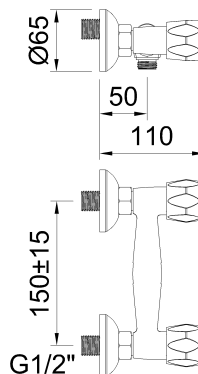

clever

G R I F E R I A

REF: 96087

DESCRIPCIÓN: Ducha bimando.

SERIE: WITH2 GUAYAMA

GAMA: STYLES BASIC

EAN: 8425144960874

NORMATIVA: UNE 19703, UNE-EN 200

IMAGEN PRODUCTO:

Incluye:

98342

98343

60628

DIBUJO TÉCNICO:

ACABADO:

Cromado