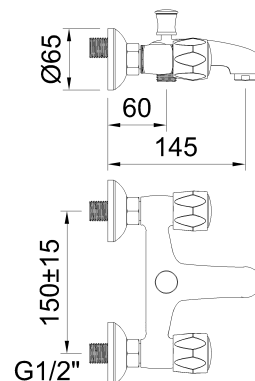

clever

G R I F E R Í A

REF: 96086

DESCRIPCIÓN: Baño-ducha bimando con aireador e inversor automático.

SERIE: WITH2 GUAYAMA

GAMA: STYLES BASIC

EAN: 8425144960867

NORMATIVA: UNE 19703, UNE-EN 200

IMAGEN PRODUCTO:

Incluye:

98342

98343

60628

DIBUJO TÉCNICO:

ACABADO:

Cromado