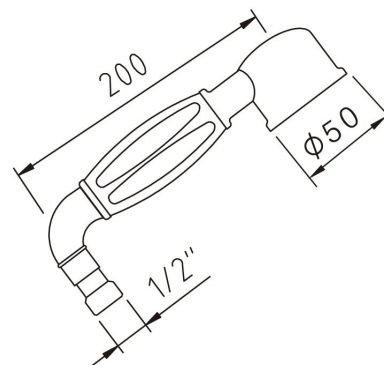

clever

G R I F E R Í A

REF: 90758

DESCRIPCIÓN: Teléfono ducha Antígona Ø50mm.

SERIE: HIDROCLEVER

GAMA: HIDROCLEVER

EAN: 8425144907589

IMAGEN PRODUCTO:

DIBUJO TÉCNICO:

ACABADO:

Cromado

MATERIAL:

NÚM. FUNCIONES:

GARANTÍA:

TECNOLOGÍAS:

Packaging con pestaña incluida