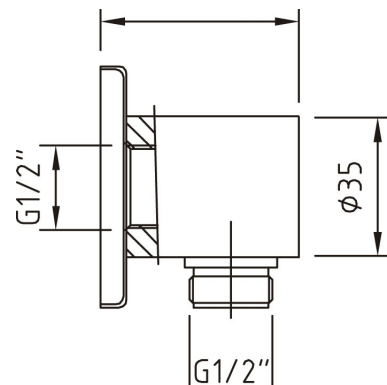

clever

G R I F E R Í A

REF: 97148

DESCRIPCIÓN: Salida flexo mural.

SERIE: HIDROCLEVER

GAMA: HIDROCLEVER

EAN: 8425144971481

IMAGEN PRODUCTO:

DIBUJO TÉCNICO:

ACABADO:

Cromado

MATERIAL:

GARANTÍA:

TECNOLOGÍAS:

Packaging con pestaña incluida