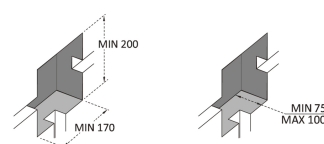

clever

G R I F E R I A

REF: 98711

DESCRIPCIÓN: iClever 2 para ducha empotrar 1 y 2 vías.

SERIE: ICLEVER

GAMA: STYLES

EAN: 8425144149248

IMAGEN PRODUCTO:

DIBUJO TÉCNICO:

ACABADO:

GARANTÍA: