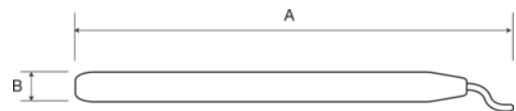

**316-1**

**Puntero tipo bolígrafo de aluminio**

## DETALLES DEL PRODUCTO

- Para el desbarbado de tubos
- Rebaba interna
- Extra ligero
- Estructura de aluminio
- Hoja de acero rápido

## ATRIBUTOS DE PRODUCTO

Producto	<b>A</b>	<b>B</b>	 g
<b>316-1</b>	143 mm	10 mm	21 g

**Follow the Fish!**