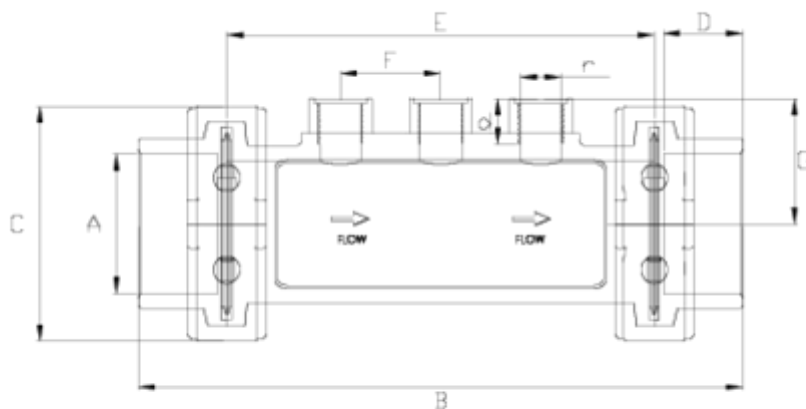

Netvitc System®

Te SNS® Visor Portasondas R/H ITEM 64N

Ref.	Descripción	P.Neto	Vol. (m ³)	P.Bruto	Lote
101N500	TE SNS VISOR PORTASONDAS R/H 50-1/2"	1.234	0.01553	2.79	2
101N501	TE SNS VISOR PORTASONDAS R/H 63-1/2"	1.028	0.01553	2.38	2
101N502	TE SNS VISOR PORTASONDAS R/H 75-1/2"	1.378	0.01553	3.09	2
101N503	TE SNS VISOR PORTASONDAS R/H 90-1/2"	2.177	0.03648	5.67	2

ITEM 64N | Te SNS® Visor Portasondas R/H

CÓDIGO	ØA	PESO (g)	BRIDA SNS	B	C	D	E	F	G	r	d	PN	ROSCA
1N500	50	1234	63	298	125	31	189	45	57	1/2"	16	PN6	BSP
1N501	63	1180	63	272	125	36	189	45	57	1/2"	16	PN6	BSP
1N502	75	1378	63	323	125	42	189	45	57	1/2"	16	PN6	BSP
1N503	90	2177	90	377	164	52	260	55	76	1/2"	16	PN6	BSP