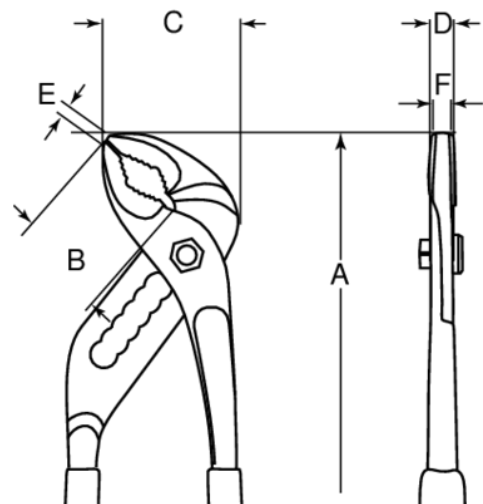

7223-7225

Tenacillas articuladas de ajuste rápido con acabado fosfatado

DETALLES DEL PRODUCTO

- Tenacillas de ajuste rápido con mangos bi-componentes
- Articulado y diseño delgado
- Aleación de acero de alto rendimiento
- Mangos bi-componentes para el máximo confort en el agarre
- Fosfatado, tratamiento anticorrosión
- Palanca lateral autoajustable patentada
- Formas planas y redondeadas con sistema autoajustable
- Estructura articulada
- Diseñado para evitar pillar los dedos entre los mangos
- Cómodo mango bi-componente que ofrece un excelente agarre
- Fácil de usar con el agarre de ajuste automático
- Las bocas estrechas ofrecen una fácil accesibilidad

Follow the Fish!

ATRIBUTOS DE PRODUCTO

Producto		A	B	C	D	E	F		
7223	16	200 mm	25 mm		15 mm	6 mm	6 mm	45 mm	216 g
7224	22	250 mm	40 mm		15 mm	8 mm	7 mm	63 mm	354 g
7225	25	300 mm	50 mm		15 mm	8 mm	7 mm	70 mm	443 g
7223IP	16	200 mm	25 mm	40 mm	15 mm	6 mm	6 mm	45 mm	216 g
7224IP	22	250 mm	40 mm	50 mm	15 mm	8 mm	7 mm	63 mm	354 g
7225IP	25	300 mm	50 mm	55 mm	15 mm	8 mm	7 mm	70 mm	443 g