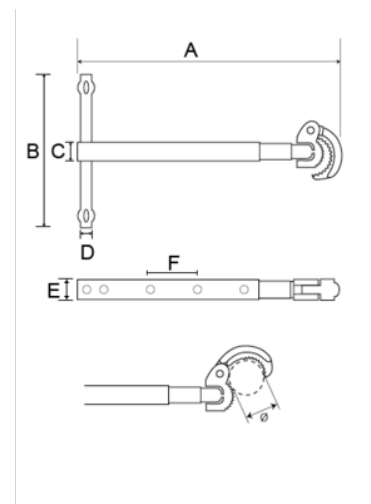

**363**

**Llaves telescópicas con cuatro posiciones para tuercas de lavabo**

**DETALLES DEL PRODUCTO**

- Accesibilidad óptima en espacios estrechos
- Llave telescópica con cuatro posiciones para tuercas de 10 a 32 mm de ancho
- Mordazas con muelle y cabeza flexible
- Comercialización en embalaje en blíster individual

**ATRIBUTOS DE PRODUCTO**

Producto	<b>A</b>	<b>B</b>	<b>C</b>	<b>D</b>	<b>E</b>	<b>F</b>	ø	 g
<b>363-32</b>	280 mm	150 mm	19 mm	9.7 mm	19 mm	60 mm	12 mm	800 g

**Follow the Fish!**