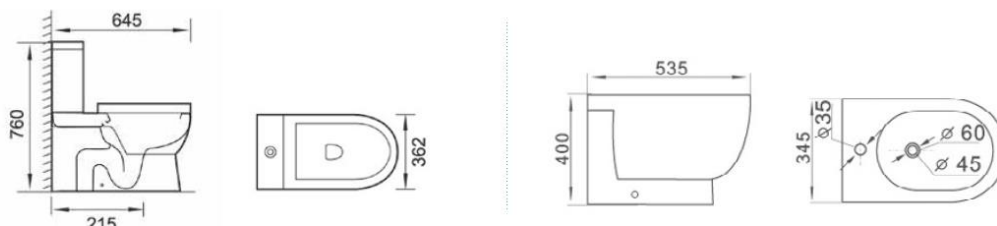

INODORO SIENA

SIENA | INODORO Y BIDÉ

SALIDA VERTICAL - BLANCO BRILLO

Códigos de producto y precios

Material en stock - Entrega Inmediata
¡NOVEDAD!

NUEVO PACKAGING

Código	Descripción
134645	Pack.Inod. BTW compacto
	Inod. BTW compacto
044138	Bidé BTW compacto
	Tanque cerámico c/doble descarga
	Tapa para tanque
	Mec.doble descarga
	Tapa soft close (PP)
	Herrajes Tapa soft close
	Kit instalación inodoro
	Kit instalación tanque
	Pulsador mecanismo cromado

Compacto con salida vertical, incluye manguito excéntrico.
Entrada de agua inferior izquierda.

El pack incluye dos cajas:
1ª caja Inodoro + Tapa + Tornillería
2ª caja Tanque + Mecanismo + Tapa de tanque + Tornillería

Medidas técnicas

Familia 04407 – Sanitarios siena

Código	Denominación Artículo	Udes/Caja	om/grp/B49543/PP.pdf
044138	BIDET SIENA	1	orroo o cualquier tes:
134645	INODORO T/BAJO S/VERTICAL SIENA	1	nte, así como izezca en el cuerpo del
<p>Derechos: Tiene derecho a acceder, rectificar y suprimir, limitar u oponerse, o solicitar la portabilidad de sus datos</p>		<p>2ª a elegir las direcciones de los destinatarios colocando las mismas en la línea de Cco (con copia oculta). Combatir el spam es tarea de todos</p>	