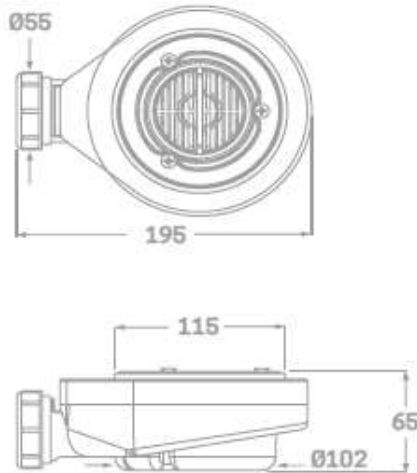

VÁLVULA EXTRAPLANA PLATO DUCHA

Ref. 06432

EAN 8435136706892

40 uds.

CAJA
INDIVIDUAL

INFORMACIÓN TÉCNICA

- Válvula desmontable sifónica/no sifónica.
- Compatible con plato de ducha con rejilla metálica.
- Cesta de residuos extraíble.
- Caudal: 48 litros/minuto.