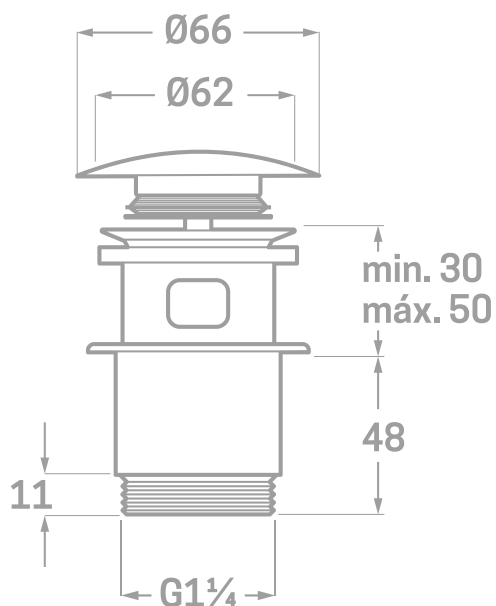

VÁLVULAS CLIC CLAC

VÁLVULA DESAGÜE ANTICAL

INFORMACIÓN TÉCNICA

- Fácil instalación.
- Desmontable para limpieza más fácil.
- Sistema antical.
- Rosca M 1" 1/4.
- Cuerpo de plástico negro.
- Tapón de acero inoxidable con acabado negro mate.