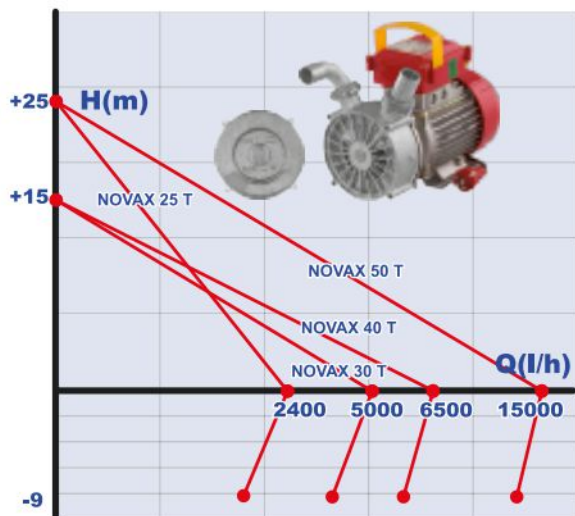

"Always ready to satisfy"

Code	Model	L/h	ØD mm	HP	W	Hmax(m)	r.p.m.	A x B x H	Kg.	EAN code
280000	NOVAX 25 T	2400	25	0.6	540	12	1450	230x120h190	6	8032706070492
320000	NOVAX 30 T	5000	30	1.0	720	15	1450	300x150h210	10	8032706070508
970000	NOVAX 40 T	6500	40	1.2	800	15	1450	320x150h210	11	8032706070522
980000	NOVAX 50 T	15000	50	3.0	2100	25	1450	400x170h240	22	8032706070539