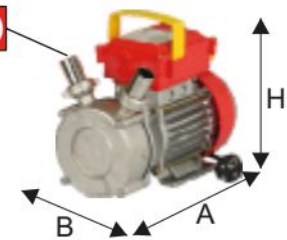

© COPYRIGHT ROVER POMPE snc

NOVAX-M NOVAX By-Pass

"A friendly technology"

COMMUTATORE
ROCKER SWITCH
IN INTERRUPTOR PULSADOR
DRUCKKNOPFSCHALTER

Code	Model	L / h	Ø mm	HP	W	Hmax(m)	r.p.m.	A x B x H	Kg.	EAN code
790000	NOVAX 20 M	1700	20	0.5	340	25	2850	230x120h190	5	8032706070249
780000	NOVAX 25 M	2400	25	0.6	420	12	1450	250x120h190	6	8032706070256
770000	NOVAX 30 M	5000	30	1.0	650	15	1450	310x150h210	10	8032706070263
750000	NOVAX 40 M	6500	40	1.2	800	15	1450	320x150h210	11	8032706070294
740000	NOVAX 50 M	15000	50	3	2100	25	1450	400x170h240	22	8032706070300
790000 BP	NOVAX 20 By-Pass	800-1700	20	0.5	340	25	2850	230x120h190	5	8032706072694
730000 BP	NOVAX 25 By-Pass	1500-2500	25	0.8	460	20	2850	230x120h190	6	8032706072618