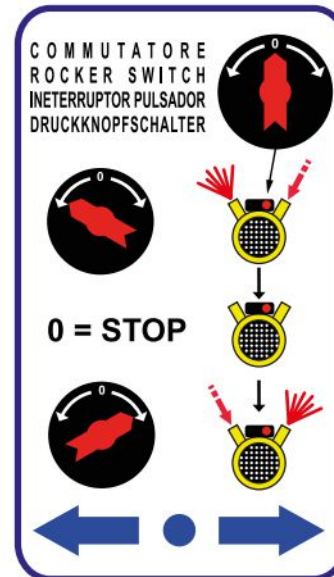

"Always ready to satisfy"

Code	Model	L/h	ØD mm	HP	W	Hmax(m)	r.p.m.	A x B x H	Kg.	EAN code
280000	NOVAX 25 T	2400	25	0.6	540	12	1450	230x120h190	6	8032706070492
320000	NOVAX 30 T	5000	30	1.0	720	15	1450	300x150h210	10	8032706070508
970000	NOVAX 40 T	6500	40	1.2	800	15	1450	320x150h210	11	8032706070522
980000	NOVAX 50 T	15000	50	3.0	2100	25	1450	400x170h240	22	8032706070539