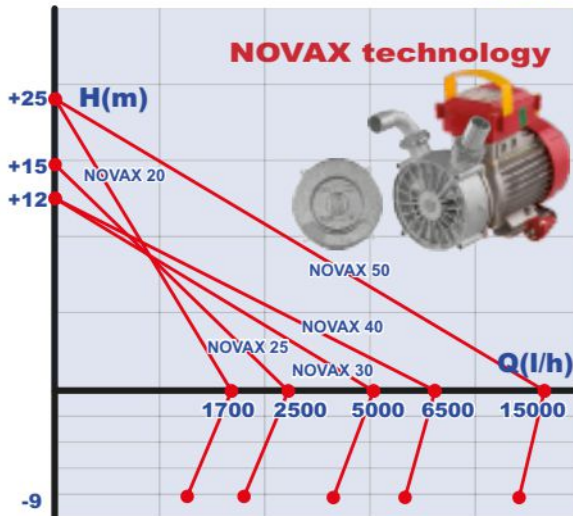

# NOVAX-M NOVAX By-Pass

"A friendly technology"

NOVAX 20 M

NOVAX 25 M

NOVAX 30 M

NOVAX 40 M

NOVAX 50 M

NOVAX 20 M By-Pass

NOVAX 25 M By-Pass

COMMUTATORE  
ROCKER SWITCH  
IN INTERRUPTOR PULSADOR  
DRUCKKNOPFSCHALTER

Code	Model	L / h	Ø mm	HP	W	Hmax(m)	r.p.m.	A x B x H	Kg.	EAN code
790000	NOVAX 20 M	1700	20	0.5	340	25	2850	230x120h190	5	8032706070249
780000	NOVAX 25 M	2400	25	0.6	420	12	1450	250x120h190	6	8032706070256
770000	NOVAX 30 M	5000	30	1.0	650	15	1450	310x150h210	10	8032706070263
750000	NOVAX 40 M	6500	40	1.2	800	15	1450	320x150h210	11	8032706070294
740000	NOVAX 50 M	15000	50	3	2100	25	1450	400x170h240	22	8032706070300
790000 BP	NOVAX 20 By-Pass	800-1700	20	0.5	340	25	2850	230x120h190	5	8032706072694
730000 BP	NOVAX 25 By-Pass	1500-2500	25	0.8	460	20	2850	230x120h190	6	8032706072618