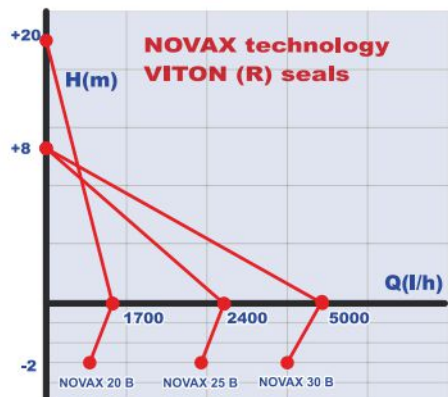

**NOVAX 50 M**

Code	Model	L / h (olive oil – water)	ØD mm	HP	Hmax(m)	r.p.m.	A X B x H	Kg.	EAN code
4200	NOVAX 10 Oil	300 - 420	10	0.4	10	2850	210x120h190	4	8032706071529
800000	NOVAX 14 Oil	600 - 900	14	0.6	10	1450	230x120h190	5	8032706070232
998000	NOVAX 25 Oil	1800 - 2500	25	0.9	12	1450	250x120h190	8	8032706071291
640000	NOVAX 30 Oil	3000 - 5000	30	1.2	15	1450	310x150h210	11	8032706070270
740000	NOVAX 50 M	11000 – 15000	50	3.0	20	1450	400x170h240	22	8032706070300

max  
95°C

NOVAX 30 B

NOVAX 25 B

Code	Model	L / h max	$\varnothing D$ mm	HP	W	Hmax(m)	r.p.m.	A x B x H	Kg.	EAN code
964000	NOVAX 20 B 2850 rpm	1700	20	0.5	340	15	2850	230x120h190	5	8032706072526
800000 B	NOVAX 20 B 1450 rpm	400	20	0.6	420	5	1450	230x120h190	6	8032706073837
939000	NOVAX 25 B	2400	25	0.9	650	8	1450	250x120h190	12	8032706071659
938000	NOVAX 30 B	5000	30	1.2	1000	8	1450	310x150h210	15	8032706071642