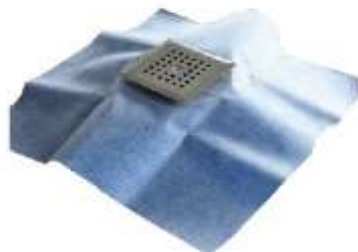

Familia 07009 – Válvulas plato ducha obra

Código	Denominación Artículo	Udes/Caja
070086	SUMIDERO SIFONADO 100X100XSØ 40 MM V/H INOX CUADRO	1

Descripción: Sumidero sifónico con tela y rejilla.
Materiales: Sumidero en PVC/Tela en PP-PE-PP/Rejilla acero inox 304l.
Utilización: Drenaje de agua para baños, duchas, piscinas, balnearios, SPA's, vestuarios, zonas recreativas, etc.

Responsable: EUROSUR SANLUCAR S.L.
Finalidad: Gestión de agenda y comunicaciones electrónicas
Legitimación: Contractuales para la prestación asistencial
Destinatarios: No se prevé cesión de datos
Derechos: Tiene derecho a acceder, rectificar y suprimir, limitar u oponerse, o solicitar la portabilidad de sus datos

Por favor, si va a reenviar este correo o cualquier otro, tenga en cuenta los siguientes:

- 1.- Borre la dirección del remitente, así como cualquier otra dirección que aparezca en el cuerpo del mensaje.
  - 2.- Proteja las direcciones de los destinatarios colocando las mismas en la línea de Cco (con copia oculta).
2. Combatir el spam es tarea de todos