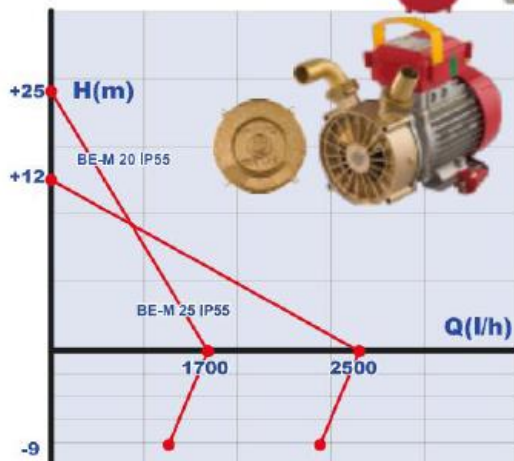

Familia 08006- Bombas trasiego

Código	Denominación Artículo	Udes/Caja
362055	BOMBA TRASIEGO BEM 20 IP-55	1
362555	BOMBA TRASIEGO BEM 25 IP-55	1

BE-M IP55 BRONZO - BRONZE - BRONCE
"Stay protected"

230 V 50 Hz a.c.

IP 55

BE-M 20 IP 55

BE-M 25 IP 55

COMMUTATORE
ROCKER SWITCH
IN INTERRUPTOR PULSADOR
DRUCKKNOPFSCHALTER

SCHUKO 16A

© COPYRIGHT ROVER POMPE SNC

PAT.PEND.

PAT.PEND.

CE

Liquid System

MADE IN ITALY

Code	Model	L / h	ØD mm	HP	W	Hmax(m)	r.p.m.	A x B x H	Kg.	EAN code
500000	BE-M 20 IP55	1700	20	0.5	340	25	2850	230x120h190	5	8032706070324
510000	BE-M 25 IP55	2500	25	0.6	450	12	1450	230x120h190	7	8032706070348