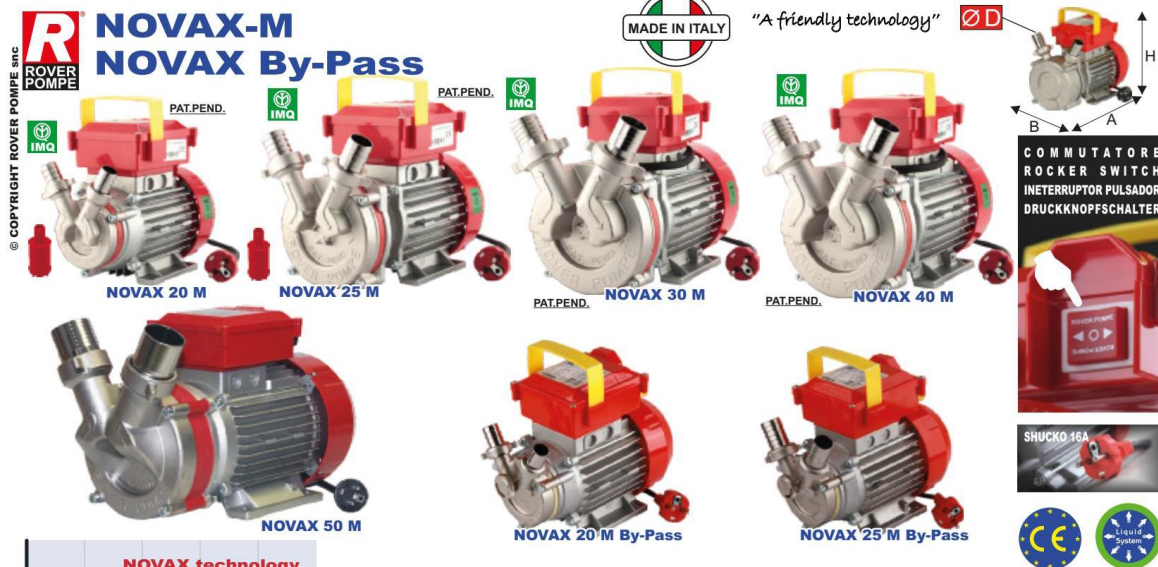

## Familia 08006– Bombas trasiego

Código	Denominación Artículo	Udes/Caja
<a href="#">027020</a>	<b>BOMBA TRASIEGO NOVAX 20 IP-55</b>	1
<a href="#">027072</a>	<b>BOMBA TRASIEGO NOVAX 25 1500 rpm</b>	1

Code	Model	L / h	∅D mm	HP	W	Hmax(m)	r.p.m.	A x B x H	Kg.	EAN code
790000	NOVAX 20 M	1700	20	0.5	340	25	2850	230x120h190	5	8032706070249
780000	NOVAX 25 M	2400	25	0.6	420	12	1450	250x120h190	6	8032706070256
770000	NOVAX 30 M	5000	30	1.0	650	15	1450	310x150h210	10	8032706070263
750000	NOVAX 40 M	6500	40	1.2	800	15	1450	320x150h210	11	8032706070294
740000	NOVAX 50 M	15000	50	3	2100	25	1450	400x170h240	22	8032706070300
790000 BP	NOVAX 20 By-Pass	800-1700	20	0.5	340	25	2850	230x120h190	5	8032706072694
730000 BP	NOVAX 25 By-Pass	1500-2500	25	0.8	460	20	2850	230x120h190	6	8032706072618