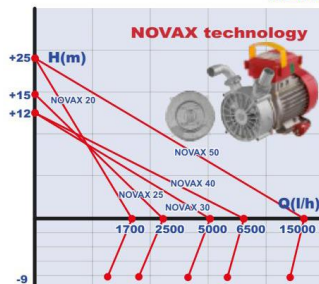

## Familia 08006– Bombas trasiego

Código	Denominación Artículo	Udes/Caja
<a href="#">027020</a>	<b>BOMBA TRASIEGO NOVAX 20 IP-55</b>	1
<a href="#">027072</a>	<b>BOMBA TRASIEGO NOVAX 25 1500 rpm</b>	1

Code	Model	L / h	∅D mm	HP	W	Hmax(m)	r.p.m.	A x B x H	Kg.	EAN code
790000	NOVAX 20 M	1700	20	0.5	340	25	2850	230x120h190	5	8032706070249
780000	NOVAX 25 M	2400	25	0.6	420	12	1450	250x120h190	6	8032706070256
770000	NOVAX 30 M	5000	30	1.0	650	15	1450	310x150h210	10	8032706070263
750000	NOVAX 40 M	6500	40	1.2	800	15	1450	320x150h210	11	8032706070294
740000	NOVAX 50 M	15000	50	3	2100	25	1450	400x170h240	22	8032706070300
790000 BP	NOVAX 20 By-Pass	800-1700	20	0.5	340	25	2850	230x120h190	5	8032706072694
730000 BP	NOVAX 25 By-Pass	1500-2500	25	0.8	460	20	2850	230x120h190	6	8032706072618