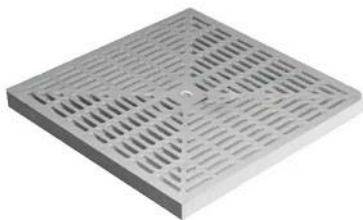

Familia 07107 – Arqueta de polipropileno

Código	Denominación Artículo	Udes/Caja
641347	REJILLA PASO 20X20 GRIS	10
641357	REJILLA PASO 30X30 GRIS	10
641367	REJILLA PASO 40X40 GRIS	10
641377	REJILLA PASO 55X55 GRIS	10

Rejilla para la arqueta. Disponible en 200 x 200, 300 x 300, 400 x 400, y 550 x 550 mm.