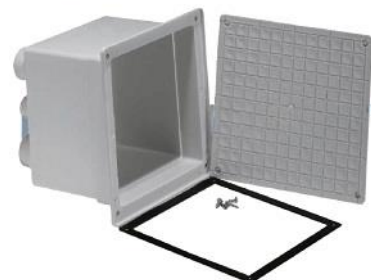

Familia 07107 – Arqueta de polipropileno

EURO-SUR
Sanlúcar s.l.

Código	Denominación Artículo	Udes/Caja
641348	TAPA KIT WATER STOP 20X20 GRIS	24
641346	TAPA KIT WATER STOP 25X25 GRIS	6
641358	TAPA KIT WATER STOP 30X30 GRIS	12
641368	TAPA KIT WATER STOP 40X40 GRIS	1
641378	TAPA KIT WATER STOP 55X55 GRIS	6

La arqueta hermética dispone de un cierre hermético e injertos en la parte inferior, con la posibilidad de acoplar tubos. Las dimensiones son 250 x 250 mm., permiten colocar fácilmente las piezas de unión o empalme de cables eléctricos, que garantizan estanqueidad gracias al kit de juntas y tornillo.