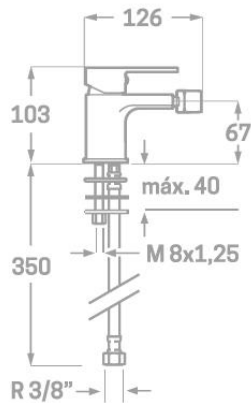

MONOMANDO DE BIDET

Ref. 23209

EAN 8435136002109

8 uds.

REPUESTOS

Ref. 23671. Maneta serie Skara.
Ref. 23735. Cartucho cerámico 35 mm.
Ref. 00703. Atomizador de Latón H22/100.
Ref. 23699. Tornillo de fijación Acero AISI 301.
Ref. 14199. Juego Latiguillos 350 mm.

INFORMACIÓN TÉCNICA

- Acabado cromado.
- Cartucho cerámico 35 mm.
- Conexiones Flexitub con certificado AENOR M10x1-H3/8"x 350 mm.
- Atomizador de latón M24/100.
- Tornillos de fijación de acero inoxidable.