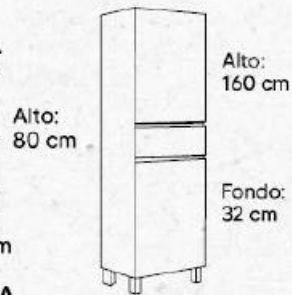

Familia 04601 – muebles de baño con patas

Codigo	Denominacion Articulo	Udes/Caja
046011	MUEBLE IBIZA BRAGA BAÑO C/PATAS BLANCO 60 cm	1
468245	MUEBLE IBIZA BRAGA BAÑO C/PATAS BLANCO 80 cm	1
046013	MUEBLE IBIZA BRAGA BAÑO C/PATAS BLANCO 100 cm	1

MODELO Ibiza

MUEBLE 2 PUERTAS +
2 CAJONES CON PATAS

COLORES DISPONIBLES

BLANCO

HAYA

AZABACHE

MEDIDAS

Ancho: 60/80/100 cm

OPCIÓN CON TAPA

Ancho: 60/80/100 cm

Ancho: 40/60 cm

MUEBLE	
Medida	Con Patas
60 CM	
80 CM	
100 CM	

TAPA	
Medida	
60 CM	
80 CM	
100 CM	

COLUMNA	
Medida	
40x32x160 cm	

ESPEJO	
Medida	Liso
60 CM	
80 CM	
100 CM	

LAVABO	
Medida	
60 CM	
80 CM	
100 CM	
Sobreencimera	

COLUMNA	
Medida	
60x32x160 cm	

FOCO LED	
Medida	
30 CM	
40 CM	
60 CM	