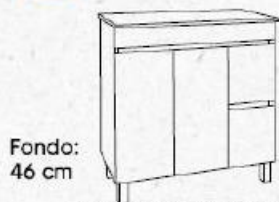

MODELO Ibiza

MUEBLE 2 PUERTAS +
2 CAJONES CON PATAS

COLORES DISPONIBLES

BLANCO

HAYA

AZABACHE

MEDIDAS

Ancho: 60/80/100 cm

OPCIÓN CON TAPA

Ancho: 60/80/100 cm

Ancho: 40/60 cm

MUEBLE	
Medida	Con Patas
60 CM	
80 CM	
100 CM	

TAPA	
Medida	
60 CM	
80 CM	
100 CM	

COLUMNA	
Medida	
40x32x160 cm	

ESPEJO	
Medida	Liso
60 CM	
80 CM	
100 CM	

LAVABO	
Medida	
60 CM	
80 CM	
100 CM	
Sobreencimera	

COLUMNA	
Medida	
60x32x160 cm	

FOCO LED	
Medida	
30 CM	
40 CM	
60 CM	