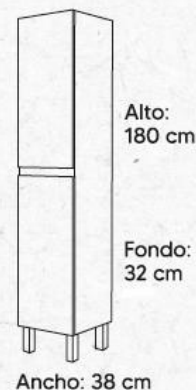

### MEDIDAS

### PRECIOS

MUEBLE		LAVABO	
Medida	3 cajones	Medida	Precio
60 CM		60 CM	
70 CM		70 CM	
80 CM		80 CM	
100 CM		100 CM	
120 CM		120 CM	

### ESPEJO

Medida			
60 CM		----	
70 CM		----	
80 CM			
100 CM			
120 CM			

### COLUMNA

Medida
38x32x180 cm
Precio