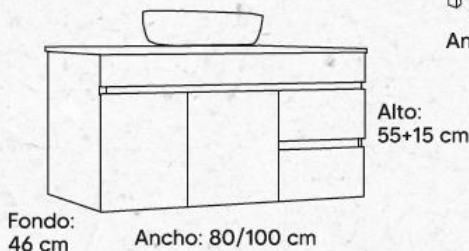

MODELO Menorca SUSPENDIDO

MODELO Menorca
SUSPENDIDO

MUEBLE 2 PUERTAS +
2 CAJONES SUSPENDIDO

COLORES DISPONIBLES

BLANCO

HAYA

AZABACHE

MEDIDAS

OPCIÓN CON TAPA

PRECIOS

MUEBLE

Medida	Suspendido
80 CM	
100 CM	

TAPA

Medida	Precio
80 CM	
100 CM	

COLUMNA

	Medida
	40x32x160 cm
	Precio
	Medida
	60x32x160 cm
	Precio

ESPEJO

	
Medida	Liso
80 CM	
100 CM	

LAVABO

Medida	Precio
80 CM	
100 CM	
Sobreencimera	

FOCO LED

Medida	Precio
30 CM	
40 CM	
60 CM	