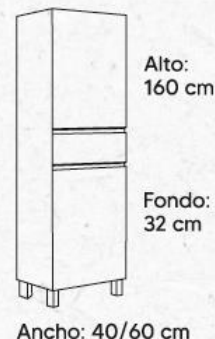

MODELO Menorca SUSPENDIDO

MODELO Menorca
SUSPENDIDO

MUEBLE 2 PUERTAS +
2 CAJONES SUSPENDIDO

COLORES DISPONIBLES

BLANCO

HAYA

AZABACHE

MEDIDAS

OPCIÓN CON TAPA

PRECIOS

MUEBLE

Medida	Suspendido
80 CM	
100 CM	

TAPA

Medida	Precio
80 CM	
100 CM	

COLUMNA

	Medida
	40x32x160 cm
	Precio
	Medida
	60x32x160 cm
	Precio

ESPEJO

	
Medida	Liso
80 CM	
100 CM	

LAVABO

Medida	Precio
80 CM	
100 CM	
Sobreencimera	

FOCO LED

Medida	Precio
30 CM	
40 CM	
60 CM	