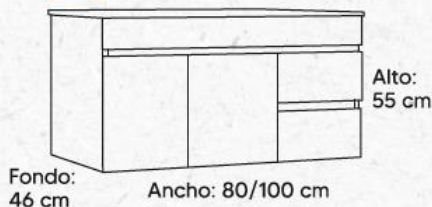

MODELO Menorca SUSPENDIDO

MODELO Menorca
SUSPENDIDO

MUEBLE 2 PUERTAS +
2 CAJONES SUSPENDIDO

COLORES DISPONIBLES

BLANCO

HAYA

AZABACHE

MEDIDAS

OPCIÓN CON TAPA

PRECIOS

MUEBLE

Medida	Suspendido
80 CM	
100 CM	

TAPA

Medida	Precio
80 CM	
100 CM	

COLUMNA

	Medida
	40x32x160 cm
	Precio
	Medida
	60x32x160 cm
	Precio

ESPEJO

	
Medida	Liso
80 CM	
100 CM	

LAVABO

Medida	Precio
80 CM	
100 CM	
Sobreencimera	

FOCO LED

Medida	Precio
30 CM	
40 CM	
60 CM	